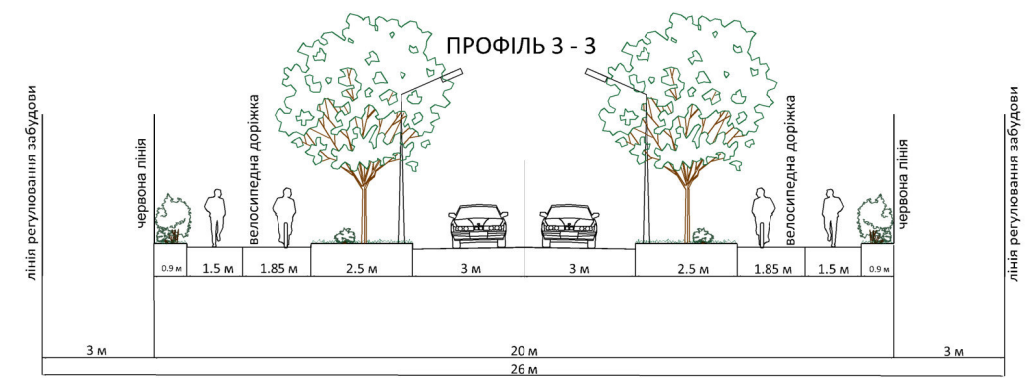

с. Г О Р А

Бориспільський район

Київська область

Детальний план території для визначення планувальної організації розподілу території згідно з будівельними нормами відповідно до встановленого генеральним планом села Гора функціонального призначення, режиму та параметрів забудови території під квартирними житловими будинками (гуртожитки) №20, № 16, №14 та об'єктами для їх обслуговування по вулиці Центральна в селі Гора, Гірської територіальної громади Бориспільського району Київської області

КРЕСЛЕННЯ ПОПЕРЕЧНИХ ПРОФІЛІВ ВУЛИЦЬ (М 1:200)

Масштаб 1 : 200
в 1 см - 2 м