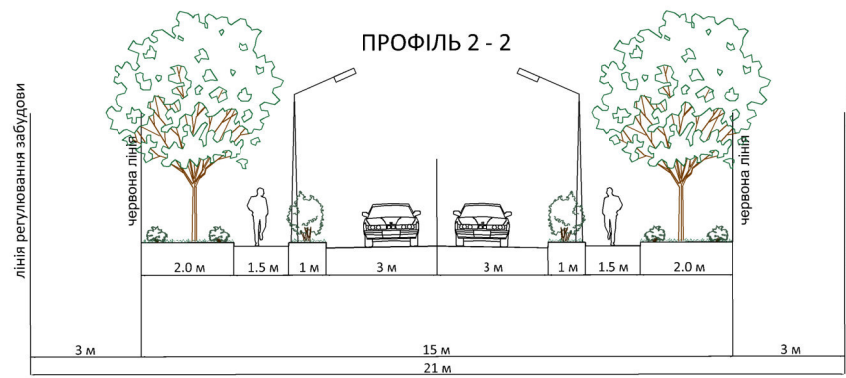

с. Г О Р А

Бориспільський район

Київська область

Детальний план території для визначення планувальної організації розподілу території згідно з будівельними нормами відповідно до встановленого генеральним планом села Гора функціонального призначення, режиму та параметрів забудови території під квартирними житловими будинками (гуртожитки) №20, № 16, №14 та об'єктами для їх обслуговування по вулиці Центральна в селі Гора, Гірської територіальної громади Бориспільського району Київської області

КРЕСЛЕННЯ ПОПЕРЕЧНИХ ПРОФІЛІВ ВУЛИЦЬ (М 1:200)

Масштаб 1 : 200
в 1 см - 2 м