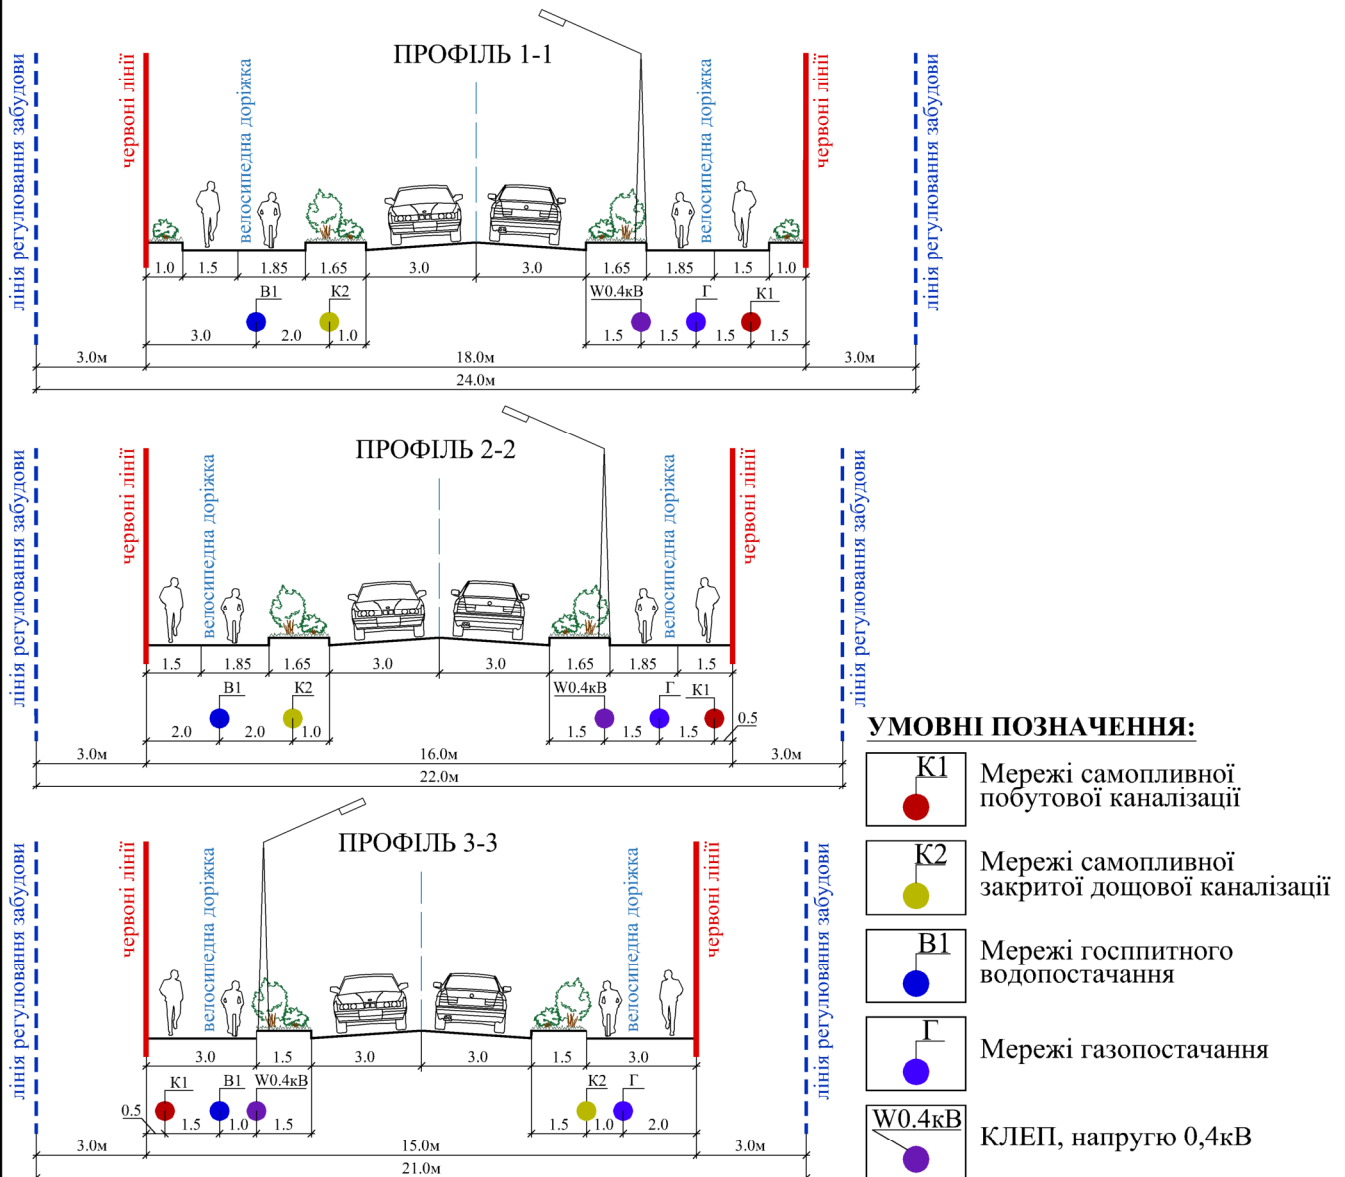

с. Г О Р А

БОРИСПІЛЬСЬКИЙ РАЙОН

КИЇВСЬКА ОБЛАСТЬ

ДЕТАЛЬНИЙ ПЛАН ТЕРИТОРІЇ ДЛЯ ВИЗНАЧЕННЯ ПЛАНУВАЛЬНОЇ ОРГАНІЗАЦІЇ РОЗПОДІЛУ ТЕРИТОРІЇ ЗГІДНО З БУДІВЕЛЬНИМИ НОРМАМИ ВІДПОВІДНО ДО ВСТАНОВЛЕНОГО ГЕНЕРАЛЬНИМ ПЛАНОМ СЕЛА ГОРА ФУНКЦІОНАЛЬНИМ ПРИЗНАЧЕННЯМ, РЕЖИМУ ТА ПАРАМЕТРІВ ЗАБУДОВИ ТЕРИТОРІЇ ПІД КВАРТИРНИМИ ЖИТЛОВИМИ БУДИНКАМИ №1-Б, 2, 3, 4, 5 ТА ОБ'ЄКТАМИ ДЛЯ ЇХ ОБСЛУГОВУВАННЯ ПО ВУЛИЦІ НАУКА В СЕЛІ ГОРА, ПІРСЬКОЇ ТЕРИТОРІАЛЬНОЇ ГРОМАДИ БОРИСПІЛЬСЬКОГО РАЙОНУ КИЇВСЬКОЇ ОБЛАСТІ

КРЕСЛЕННЯ ПОПЕРЕЧНИХ ПРОФІЛІВ ВУЛИЦЬ (М 1:200)

ТОВ «ПРОЕКТНИЙ ЦЕНТР УКРАЇНИ «ГРАНД»
LLC PCU GRAND