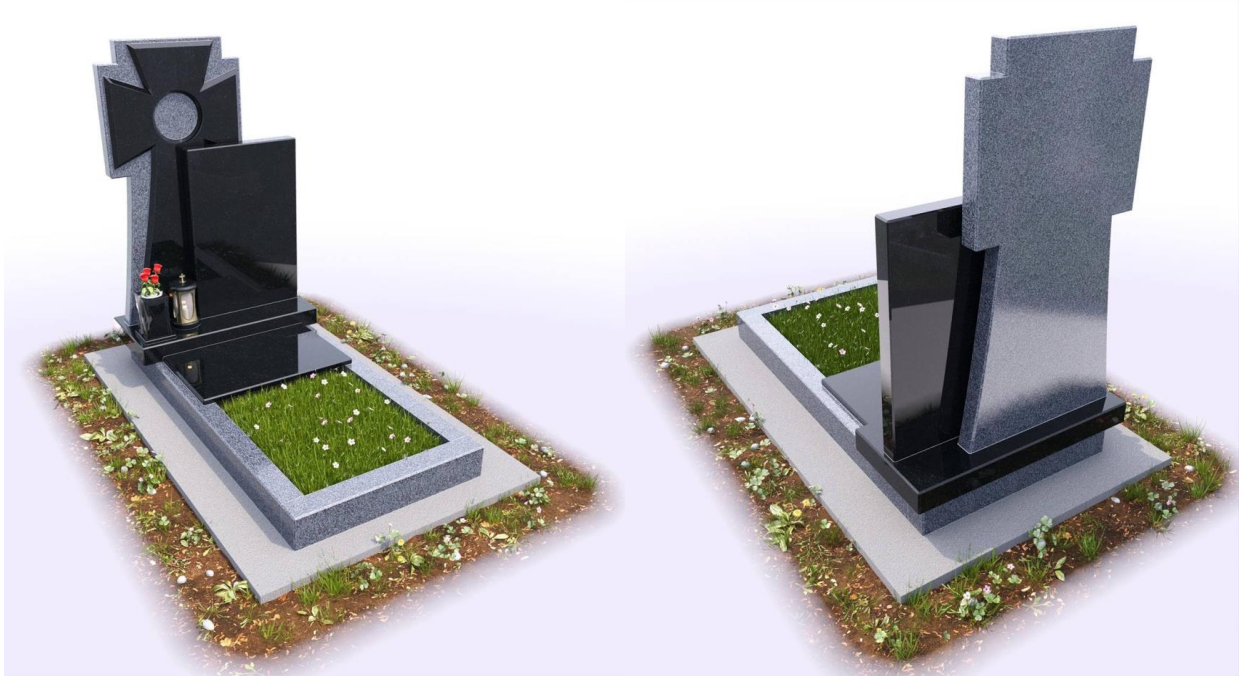

Зразок намогильної споруди, що встановлюється на могилах осіб, похованих у секторах для почесних поховань на території Громади

Розміри:

- 1) Хрест сірий (Покостівка) - 140*70*8
- 2) Накладка на хрест чорна (Габро Буки) - 138*65*3
- 3) Підставка чорна (Габро Буки) - 100*45*10
- 4) Квітник сірий (Покостівка) - 160*15*10-2 шт, 90*15*10-2 шт
- 5) Надгробна плита чорна (Габро Буки) - 80*50*3

На накладному чорному хресті буде напис (піскоструй колір золото) Героям
Слава та Тризуб.

6) Художнє оформлення гравіювання:

написи, портрет

7) Ваза, лампада