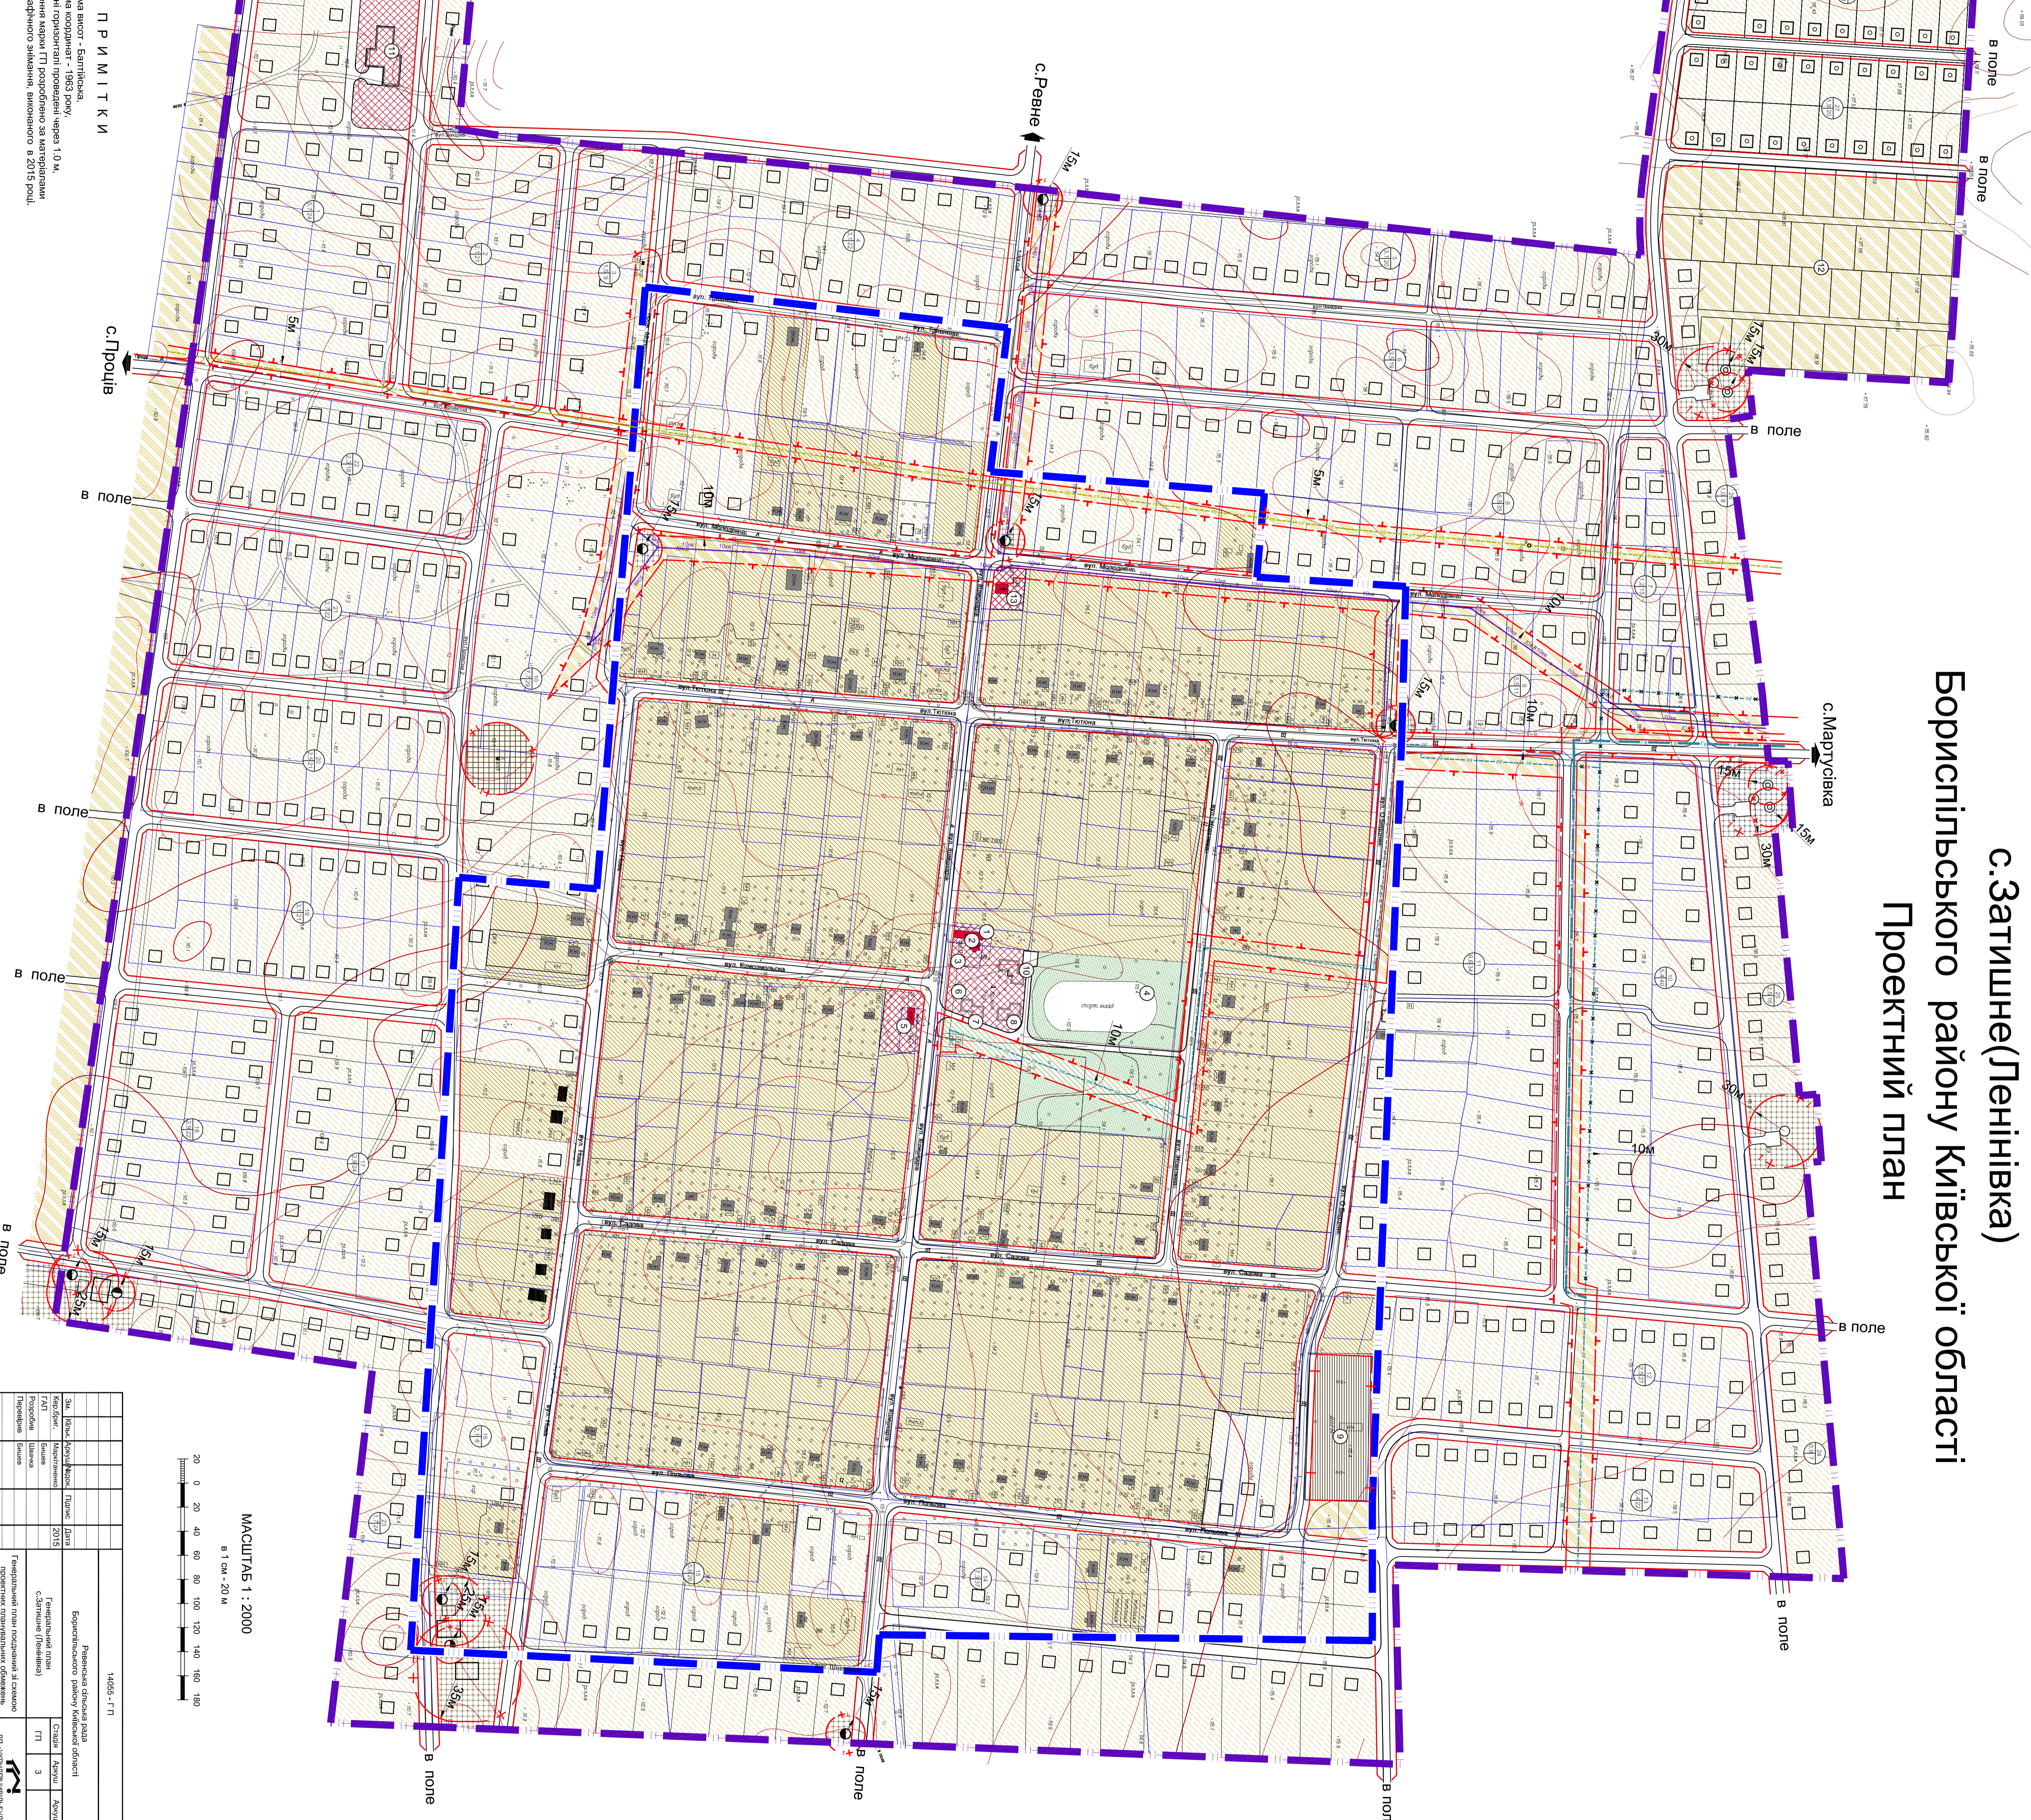

П Р И М І Т К И

Основа мапи - Бортівка, система координат - 1983 року, офіційні геодезичні дані за територією, креслення мапи ПП розроблено за матеріалами топографічного знімання, виконаного в 2015 році.