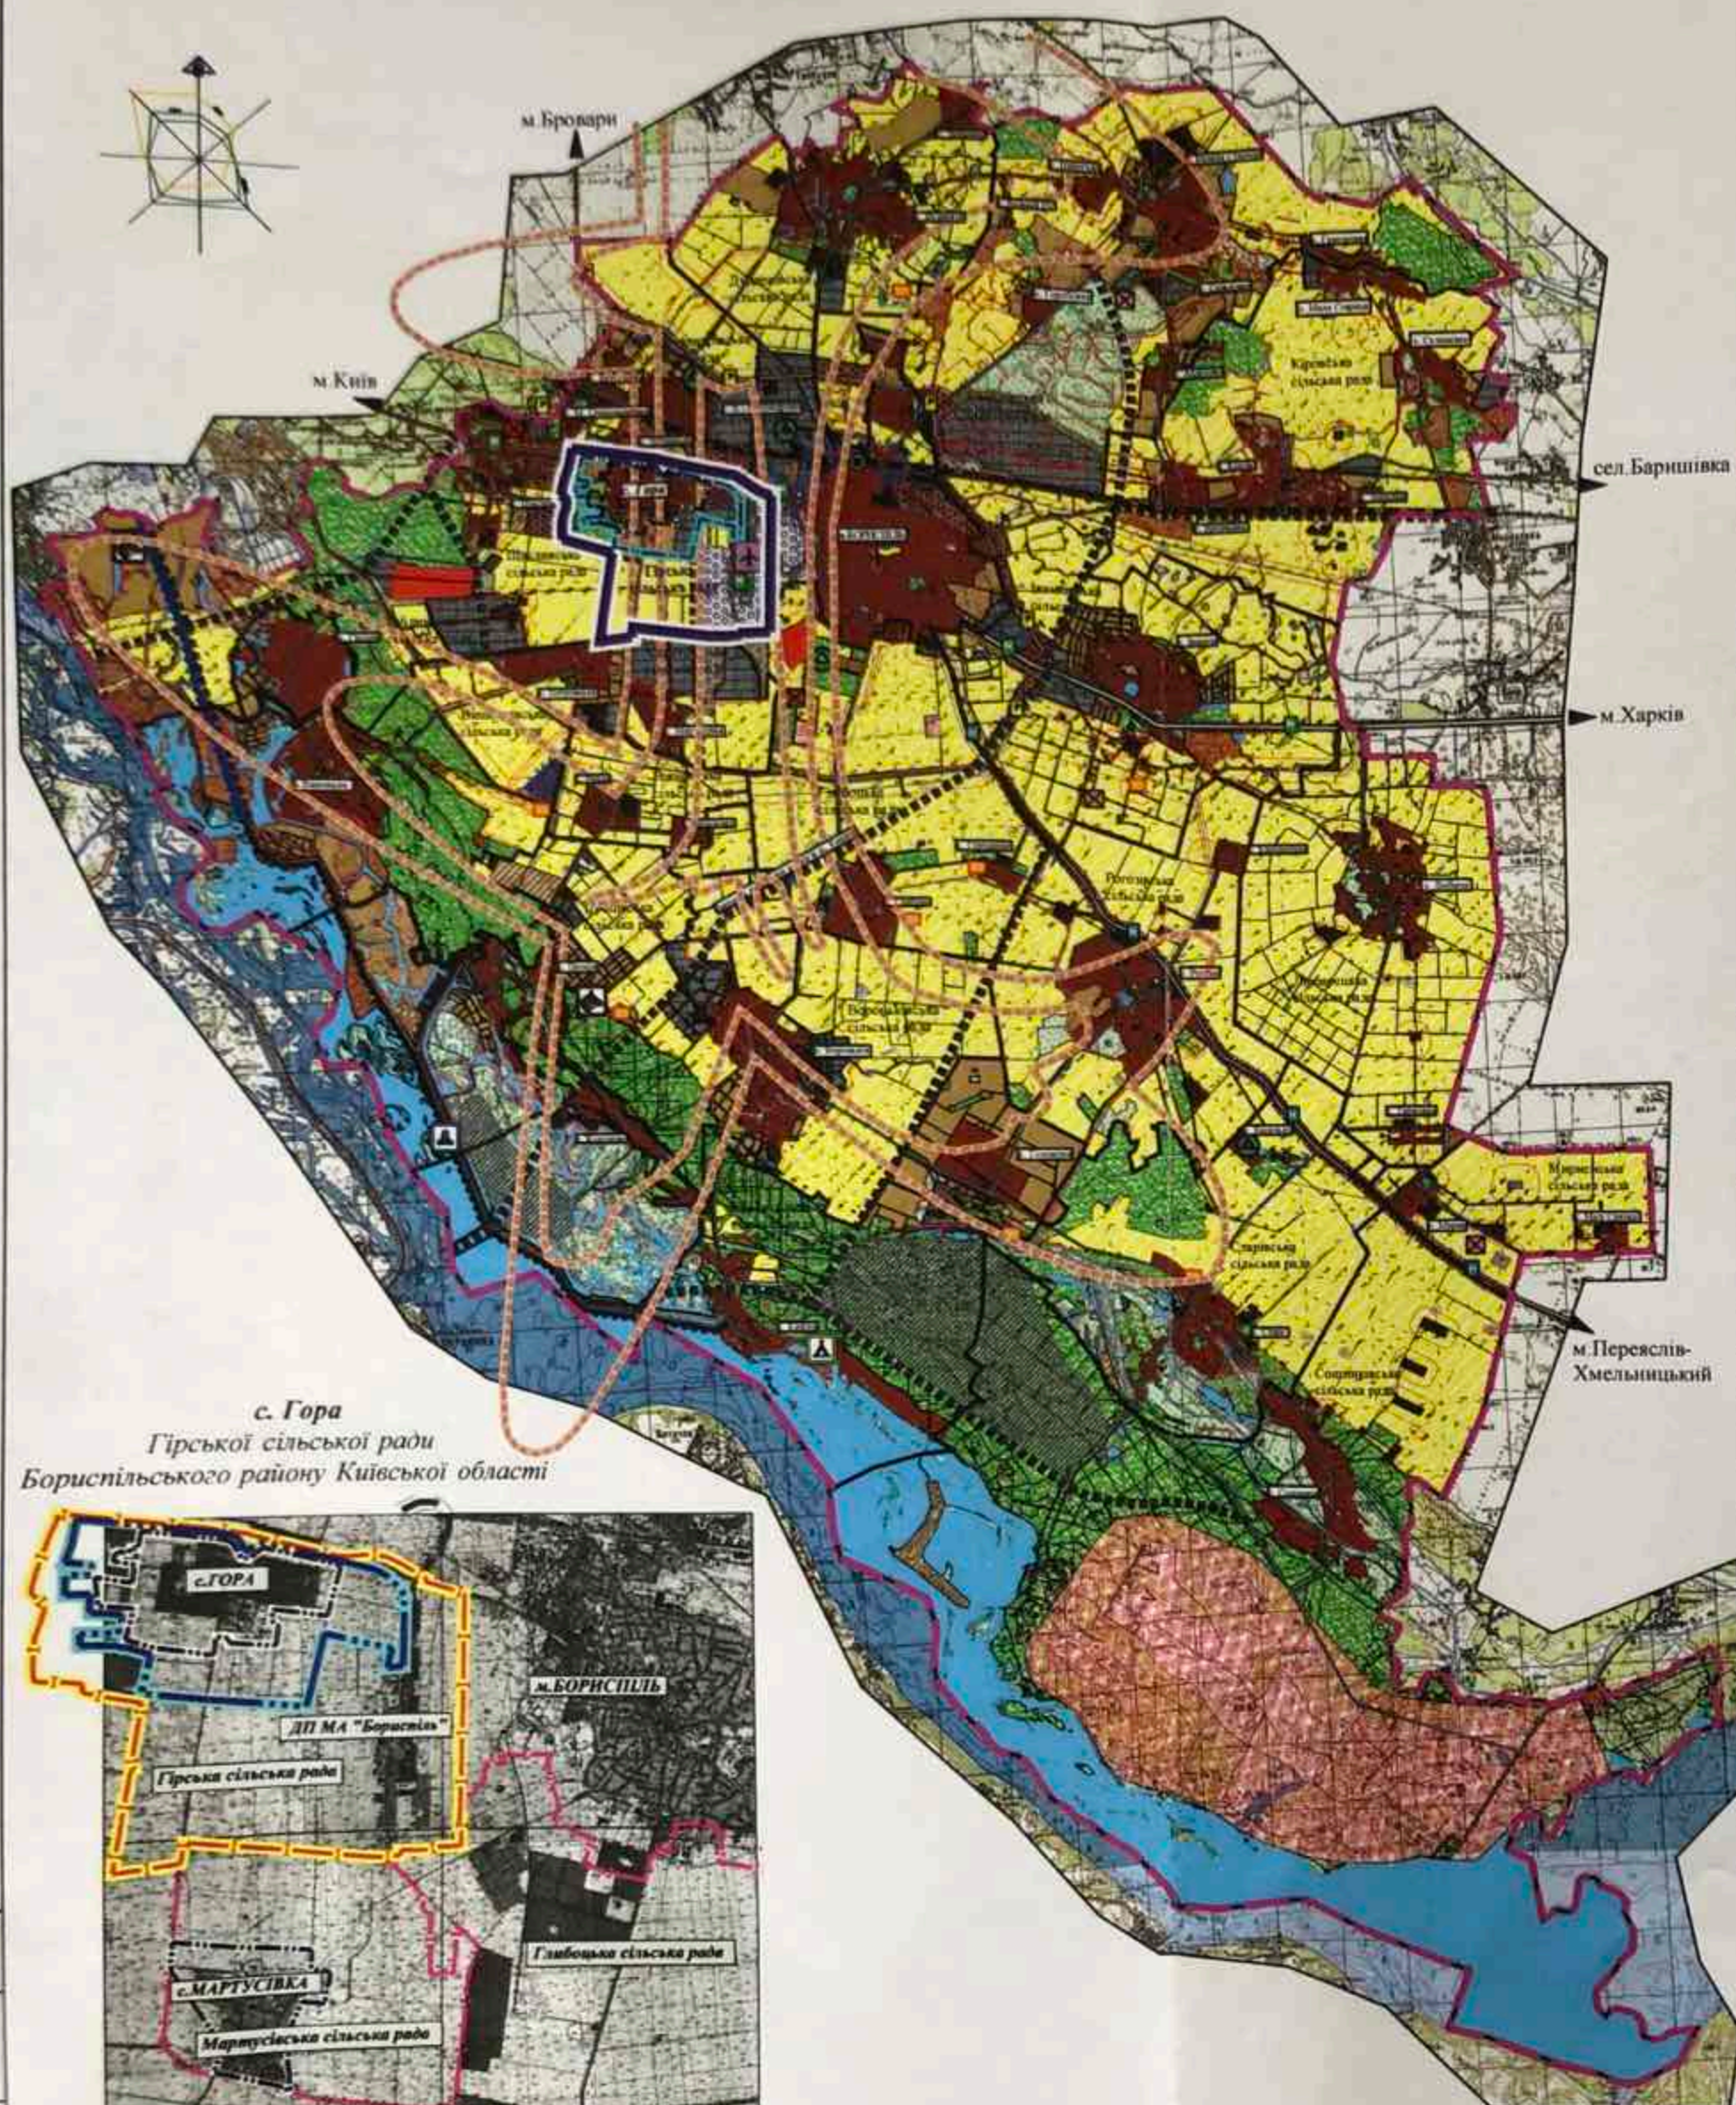

СХЕМА РОЗТАШУВАННЯ НАСЕЛЕНОГО ПУНКТУ В СИСТЕМІ КОМУНАЛЬНОГО ЗАБЕЗПЕЧЕННЯ

с. Гора  
Гірської сільської ради  
Бориспільського району Київської області

ІСНУЮЧЕ	ЗА ПРОЕКТОМ	НАЗВА
[Color swatch]	а) [Color swatch]	Житлова забудова
	б) [Color swatch]	а) садиба забудова (1 черга) б) садиба забудова (проектний період)
[Color swatch]	[Color swatch]	Громадські території
[Color swatch]	[Color swatch]	Садибні товариства
[Color swatch]	[Color swatch]	Виробничі території
[Color swatch]	[Color swatch]	Лісогосподарські території
[Color swatch]	[Color swatch]	Зелені насадження
[Color swatch]	[Color swatch]	Кладовища
[Color swatch]	[Color swatch]	Території сільськогосподарсько-призначення
[Color swatch]	[Color swatch]	Території об'єкта обслуговування, торгівлі та інших видів підприємницької діяльності
[Color swatch]	[Color swatch]	Території спецпризначення
[Color swatch]	[Color swatch]	Комунальні території
[Color swatch]	[Color swatch]	Землі транспорту
[Color swatch]	[Color swatch]	Території водойм
[Color swatch]	[Color swatch]	Рекреаційні території
[Color swatch]	[Color swatch]	Відкриті землі
[Symbol]	[Symbol]	Автомобільні дороги
[Symbol]	[Symbol]	Міжнародні автомобільні дороги
[Symbol]	[Symbol]	Національні автомобільні дороги
[Symbol]	[Symbol]	Регіональні автомобільні дороги
[Symbol]	[Symbol]	Місцеві автомобільні дороги
[Symbol]	[Symbol]	Залізниця
[Symbol]	[Symbol]	Межі територій сільських рад
[Symbol]	[Symbol]	Межі територій району
[Symbol]	[Symbol]	Повітряні електромережі
[Symbol]	[Symbol]	Санітарно-захисні зони
[Symbol]	[Symbol]	Адміністративний центр
[Symbol]	[Symbol]	Залізничні станції та зупинки
[Symbol]	[Symbol]	Аеродром
[Symbol]	[Symbol]	Кіно-спортивний комплекс
[Symbol]	[Symbol]	Дніпровська рекреаційна зона
[Symbol]	[Symbol]	Прибережно-захисні зони
[Symbol]	[Symbol]	Магістральні автозасвоє
[Symbol]	[Symbol]	Місце відпочинку на природі, зелений туризм, мисливство, рибальство, рекреаційні зони
[Symbol]	[Symbol]	Водно-розважальні: об'єкти, аквапарки, лодочні станції
[Symbol]	[Symbol]	Дамби
[Symbol]	[Symbol]	Межі Гірської сільської ради
[Symbol]	[Symbol]	Межі села Гора
[Symbol]	[Symbol]	Трансформаторні підстанції потужністю 110-10 кВ
[Symbol]	[Symbol]	Голіафні тверді побутові відходи
[Symbol]	[Symbol]	Очки споруд
[Symbol]	[Symbol]	Зони акустичного дискомфорту від аеродрому